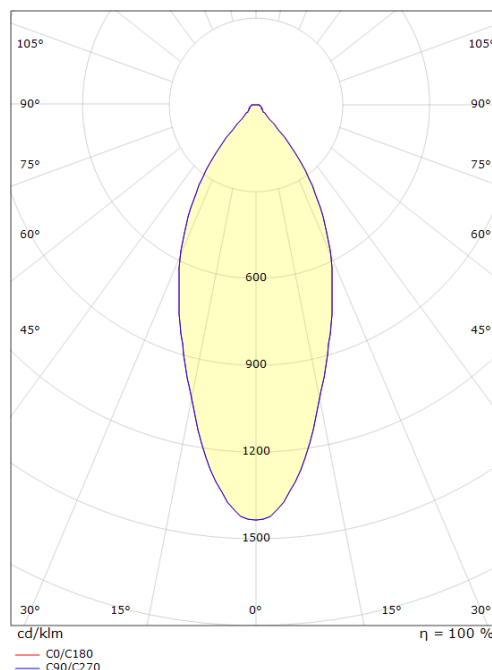

Montering/Tilkobling

Montering: Innfelling, Innendørs / Utendørs
Kobling: Hurtigklemme
Maks. armaturer per sikring: B10: 77, B16: 123, C10: 77, C16: 123

Dimensjoner (mm)

Lengde (L): 121
Bredde (W): 94
Høyde (H): 55
Innfellingsdiameter: 83
Innfellingshøyde: 53
Avstand til brennbart materiale: 50mm
Vekt (brutto/netto): 0.38 / 0.38