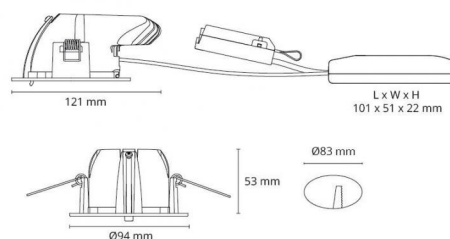

Junistar Exclusive (in/outdoor) Matt hvit

El-nummer: **3100541**
EAN: 7021989033011
SG Artikkelnr: 5046903301

Lysteknikk

Type lyskilde: LED (Ikke utskiftbar)
Watt: 9W
Systemeffekt (W): 10.9W
Effektiv lysstrøm (lm): 800lm
Effekt: 74 lm/W
Spenning: 230V
Fargetemperatur: 3000K
Fargegjengivelse (Ra/CRI): Ra>95
MacAdams faktor: SDCM: 2
Levetid: L90/B10>50.000
Levetid: L80/B20>100.000
Lysstråling: Direkte
Optikk: Glass gjennomsiktig
Lysspredning: 42°

Dimmetype

Type: Faseavsnitt

Beskyttelse

Isolasjonsklasse: Klasse II SELV
IP-grad: IP44
Ta nominel: Ta=25°C

Energi og godkjenning

Energi klasse: A+
Godkjenning: CE

Materialer og overflater

Armaturhus: Aluminium
Farge: Matt hvit (RAL 9003)
Optikk: Glass

Montering/Tilkobling

Montering: Innfelling, Innendørs / Utendørs
Kobling: Hurtigklemme
Maks. armaturer per sikring: B10: 77, B16: 123, C10: 77, C16: 123

Dimensjoner (mm)

Lengde (L): 121
Bredde (W): 94
Høyde (H): 55
Innfellingsdiameter: 83
Innfellingshøyde: 53
Avstand til brennbart materiale: 50mm
Vekt (brutto/netto): 0.38 / 0.38